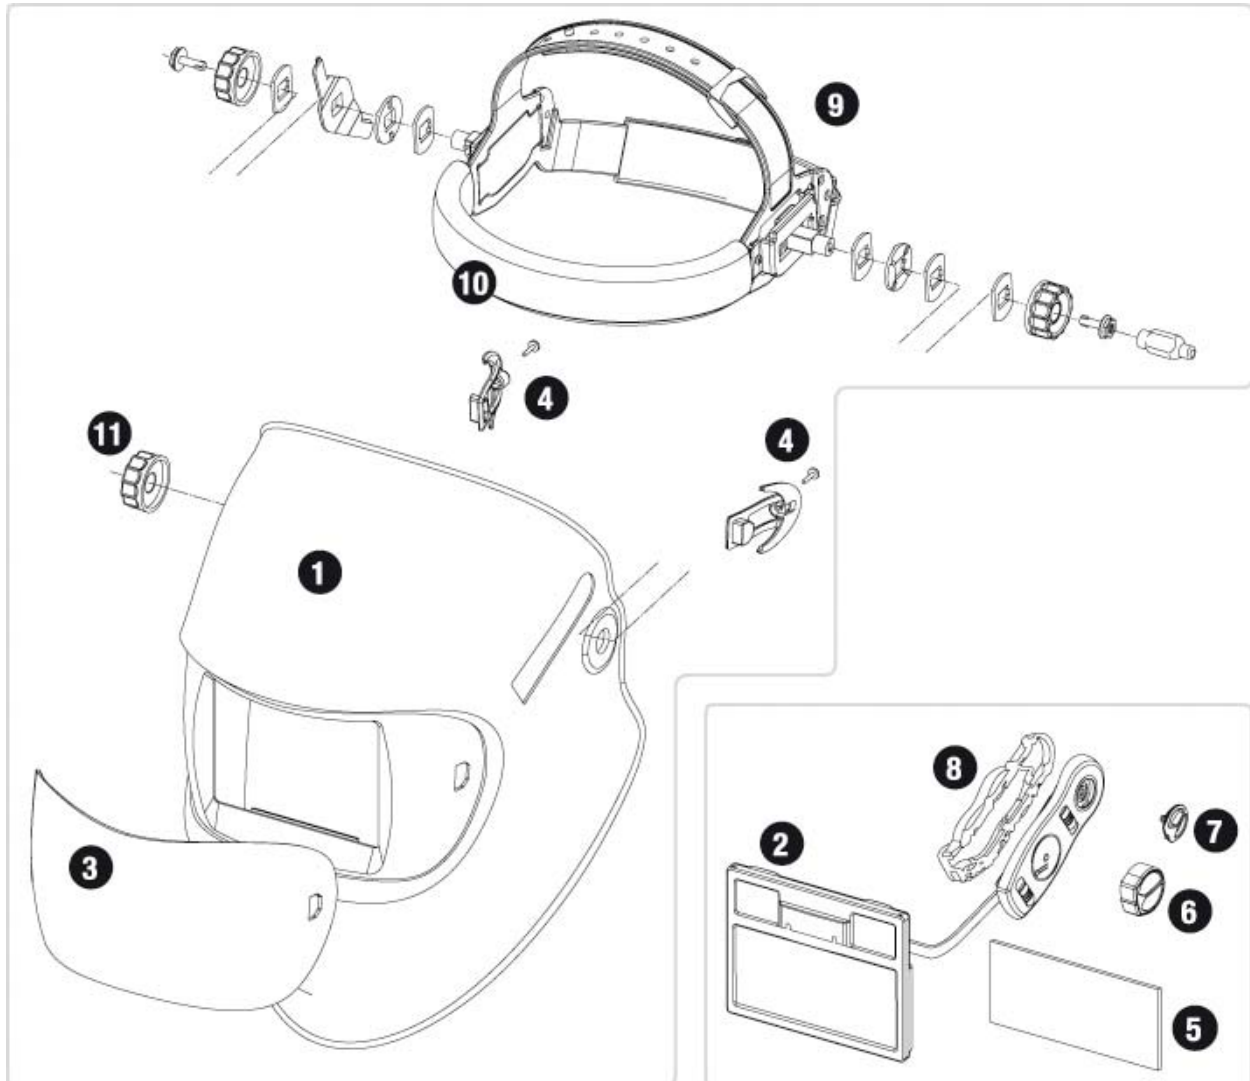

Ersatzteile

Nr.	Beschreibung	Artikel Nr.	Anzahl
Kompletter Helm	Optrel e680 copper	1006.100	1 Stk
	Optrel e680 dark blue	1006.110	1 Stk
	Optrel e680 snow white	1006.120	1 Stk
	Optrel e680 titan	1006.130	1 Stk
1 (a)	Ersatzhelmschale copper	5001.600	1 Stk
1 (b)	Ersatzhelmschale dark blue	5001.601	1 Stk
1 (c)	Ersatzhelmschale snow white	5001.602	1 Stk
1 (d)	Ersatzhelmschale titan	5001.603	1 Stk
2	Blendschutzkassette zu Optrel e680	5012.400	1 Stk
3 (a)	Vorsatzscheibe	5000.210	2 Stk
3 (b)	Vorsatzscheibe	5000.212	5 Stk
4	Reparaturset 2, Expert Linie (2 Clips, 2 Schrauben)	5003.501	1 Stk
5	Innere Schutzscheibe	5000.001	5 Stk
6, 7, 8	Reparaturset 1, Expert Linie (1 Potentiometerknopf, 1 Satellitenrückteil, 1 Empfindlichkeitsknopf)	5003.500	1 Stk
9	Kopfband	5003.250	1 Stk
10	Stirnschweissband	5004.073	2 Stk
11	Exzenter Knopf für Neigungswinkel	5002.050	10 Stk