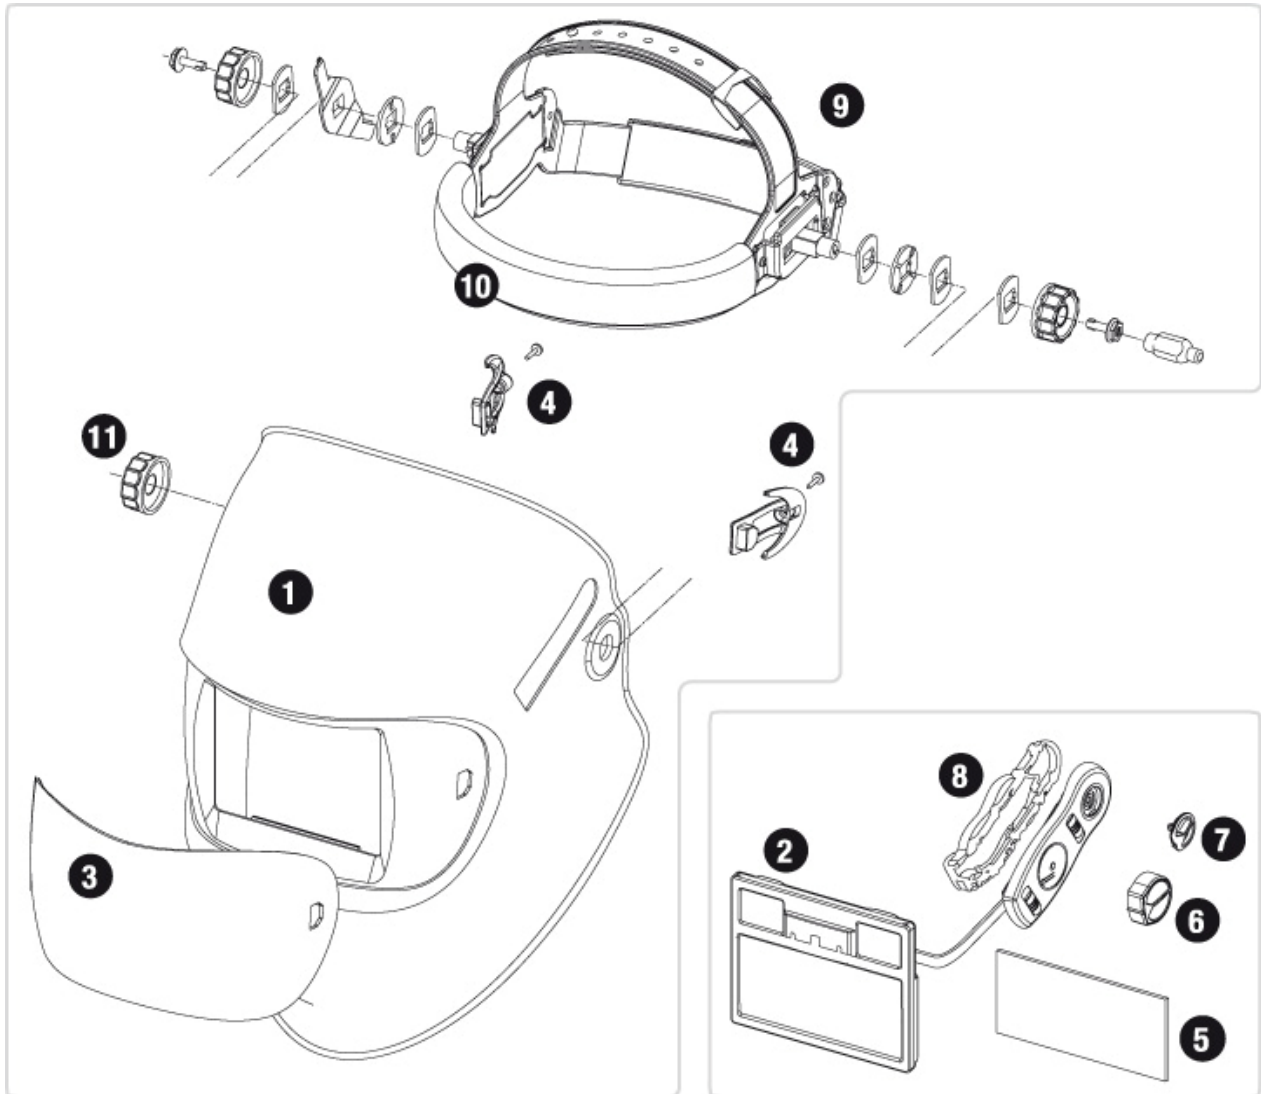

Ersatzteile

Nr.	Beschreibung	Artikel Nr.	Anzahl
Kompletter Helm	Optrel e670 cosmic green	1006.210	1 Stk
	Optrel e670 schwarz unlackiert	1006.200	1 Stk
1 (a)	Ersatzhelmschale cosmic green	5001.604	1 Stk
1 (b)	Ersatzhelmschale schwarz unlackiert	5001.610	1 Stk
2	Blendschutzkassette zu Optrel e670	5012.420	1 Stk
3 (a)	Vorsatzscheibe	5000.210	2 Stk
3 (b)	Vorsatzscheibe	5000.212	5 Stk
4	Reparaturset 2, Expert Linie (2 Clips, 2 Schrauben)	5003.501	1 Stk
5	Innere Schutzscheibe	5000.001	5 Stk
6, 7, 8	Reparaturset 1, Expert Linie (1 Potentiometerknopf, 1 Satellitenrückteil, 1 Empfindlichkeitsknopf)	5003.500	1 Stk
9	Kopfband	5003.250	1 Stk
10	Stirnschweissband	5004.073	2 Stk
11	Exzenter Knopf für Neigungswinkel	5002.050	10 Stk