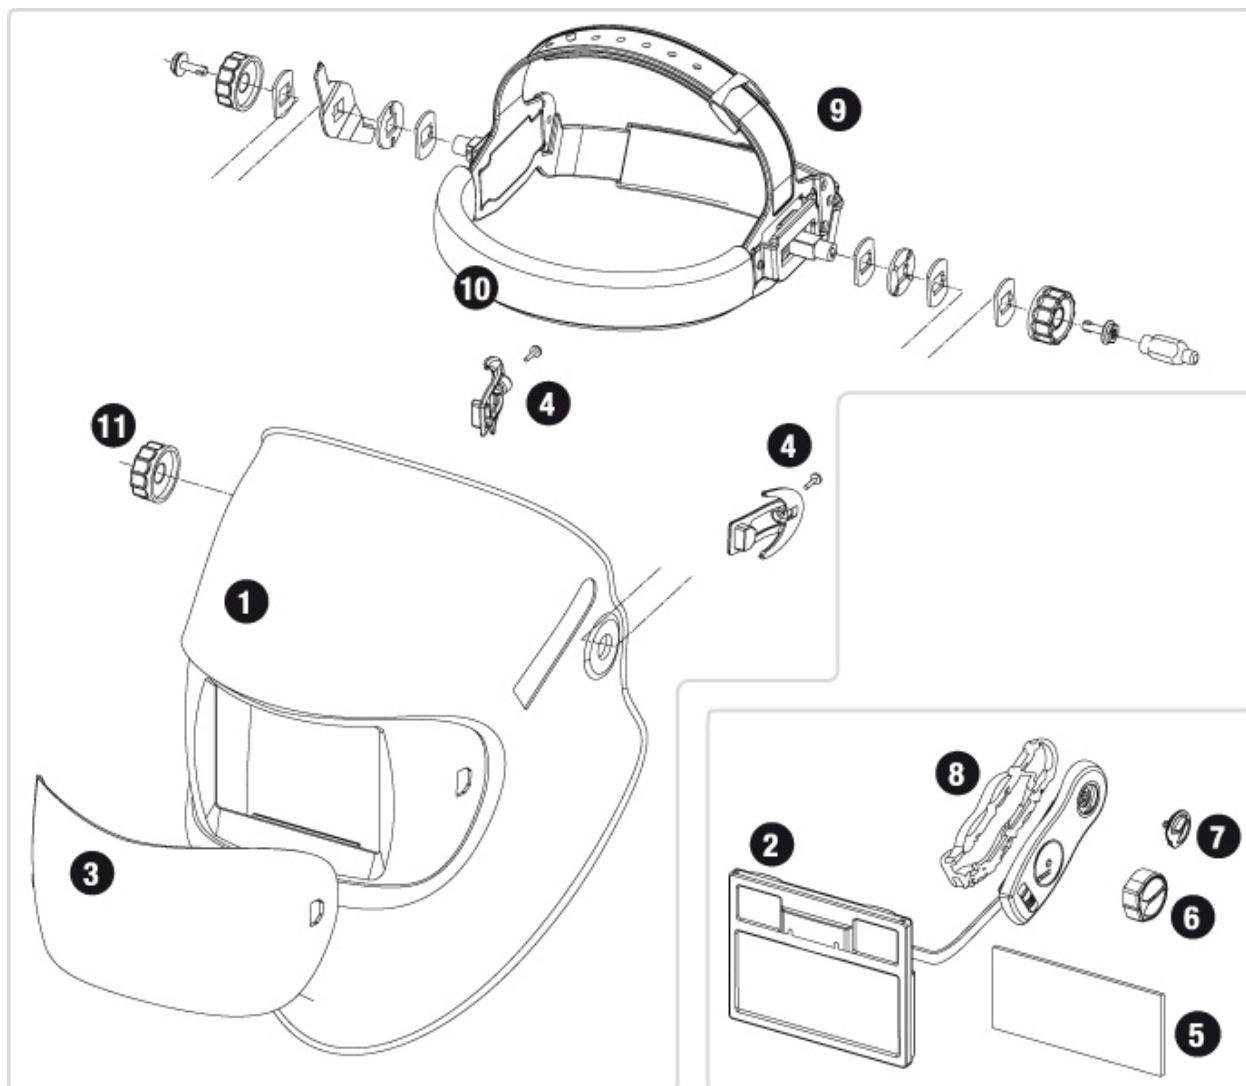

Ersatzteile

Nr.	Beschreibung	Artikel Nr.	Anzahl
Kompletter Helm	Optrel e650 shiny ruby	1006.310	1 Stk
	Optrel e650 schwarz unlackiert	1006.300	1 Stk
1 (a)	Ersatzhelmschale shiny ruby	5001.605	1 Stk
1 (b)	Ersatzhelmschale schwarz unlackiert	5001.610	1 Stk
2	Blendschutzkassette zu Optrel e650	5012.440	1 Stk
3 (a)	Vorsatzscheibe	5000.210	2 Stk
3 (b)	Vorsatzscheibe	5000.212	5 Stk
4	Reparaturset 2, Expert Linie (2 Clips, 2 Schrauben)	5003.501	1 Stk
5	Innere Schutzscheibe	5000.001	5 Stk
6, 7, 8	Reparaturset 1, Expert Linie (1 Potentiometerknopf, 1 Satellitenrückteil, 1 Empfindlichkeitsknopf)	5003.500	1 Stk
9	Kopfband	5003.250	1 Stk
10	Stirnschweissband	5004.073	2 Stk
11	Exzenter Knopf für Neigungswinkel	5002.050	10 Stk