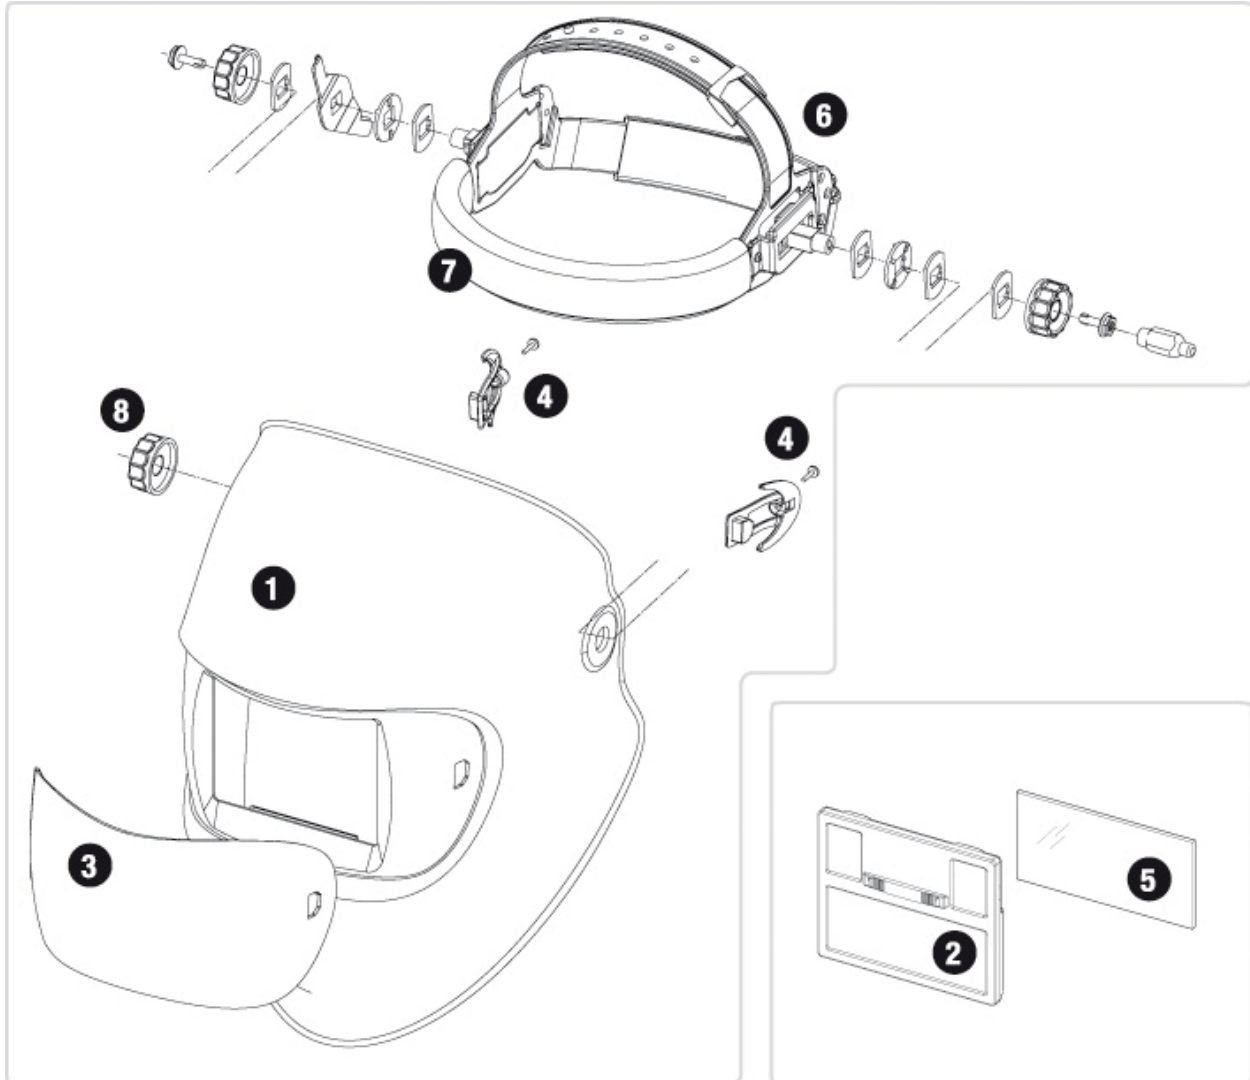

Ersatzteile

Nr.	Beschreibung	Artikel Nr.	Anzahl
Kompletter Helm	Optrel e640 sand	1006.410	1 Stk
	Optrel e640 schwarz unlackiert	1006.400	1 Stk
1 (a)	Ersatzhelmschale sand	5001.606	1 Stk
1 (b)	Ersatzhelmschale schwarz unlackiert	5001.611	1 Stk
2	Blendschutzkassette zu Optrel e640	5012.460	1 Stk
3 (a)	Vorsatzscheibe	5000.210	2 Stk
3 (b)	Vorsatzscheibe	5000.212	5 Stk
4	Reparaturset Expert Linie (2 Clips, 2 Schrauben)	5003.501	1 Stk
5	Innere Schutzscheibe	5000.001	5 Stk
6	Kopfband	5003.250	1 Stk
7	Stirnschweissband	5004.073	2 Stk
8	Exzenter Knopf für Neigungswinkel	5002.050	10 Stk